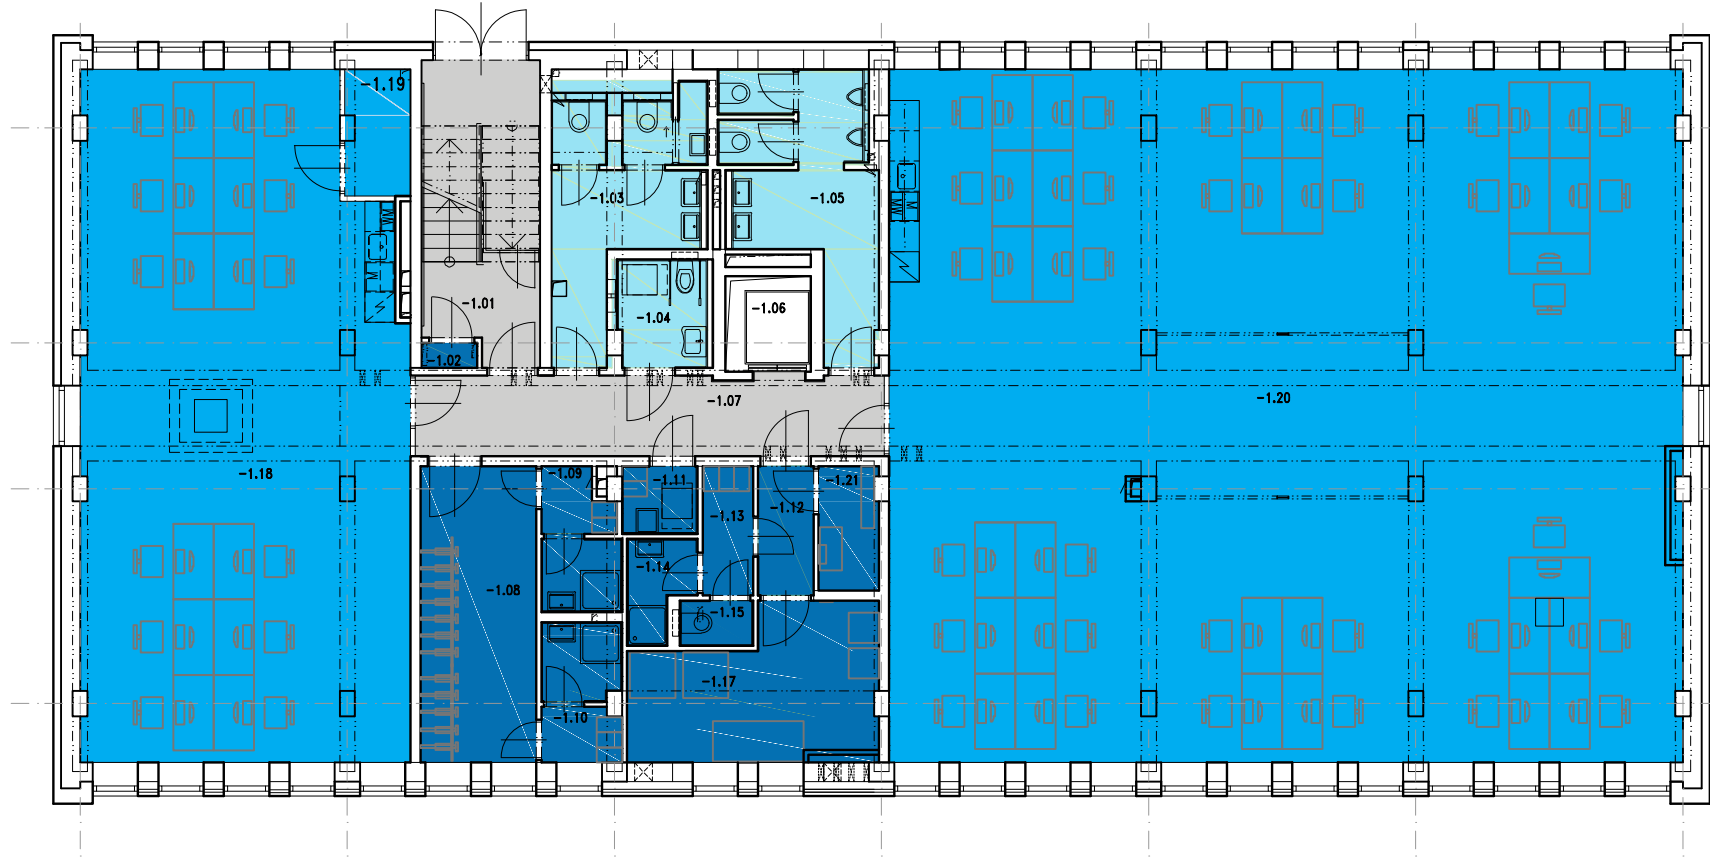

Půdorys 1.PP / Plan L-1

LEGENDA PLOCH

-  KANCELÁŘE: **305,0 m²**
-  ZÁZEMÍ KANCELÁŘÍ: **27,6 m²**
-  KOMUNIKAČNÍ PROSTORY: **28,5 m²**
-  TECHNICKÉ PROSTORY A ZÁZEMÍ: **28,5 m²**

PRONAJIMATELNÉ PLOCHY: 332,6m²