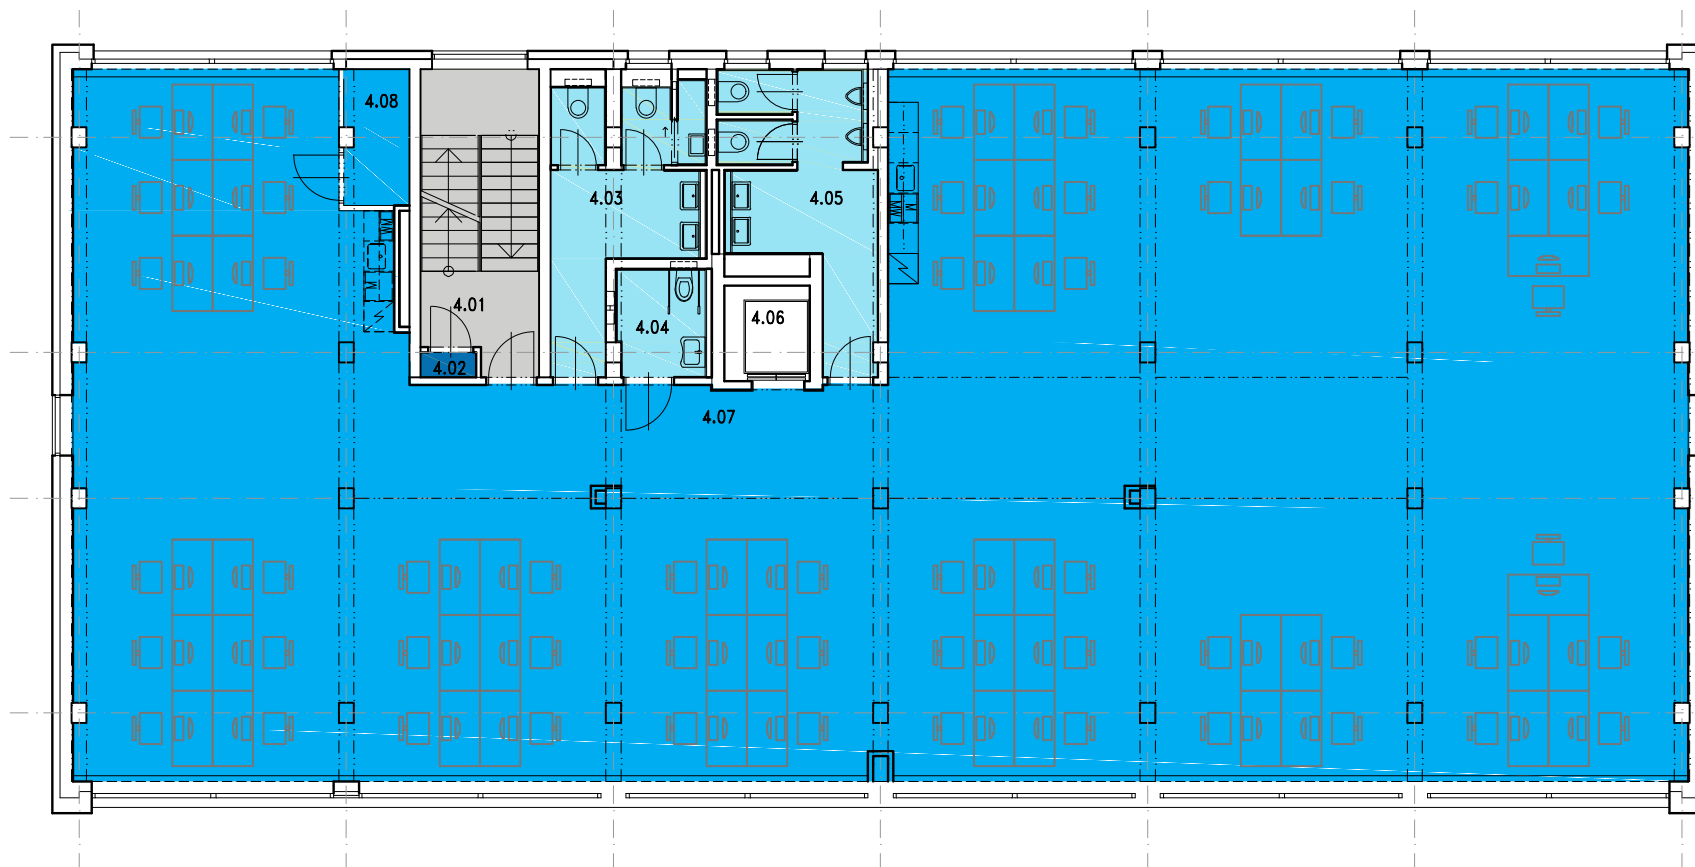

# Půdorys 4.NP / Plan L+3

## LEGENDA PLOCH

-  KANCELÁŘE **391,0 m<sup>2</sup>**
-  ZÁZEMÍ KANCELÁŘI: **29,5 m<sup>2</sup>**
-  KOMUNIKAČNÍ PROSTORY **13,7 m<sup>2</sup>**
-  TECHNICKÉ PROSTORY A ZÁZEMÍ: **0,5 m<sup>2</sup>**

**PRONAJIMATELNÉ PLOCHY: 420,5m<sup>2</sup>**