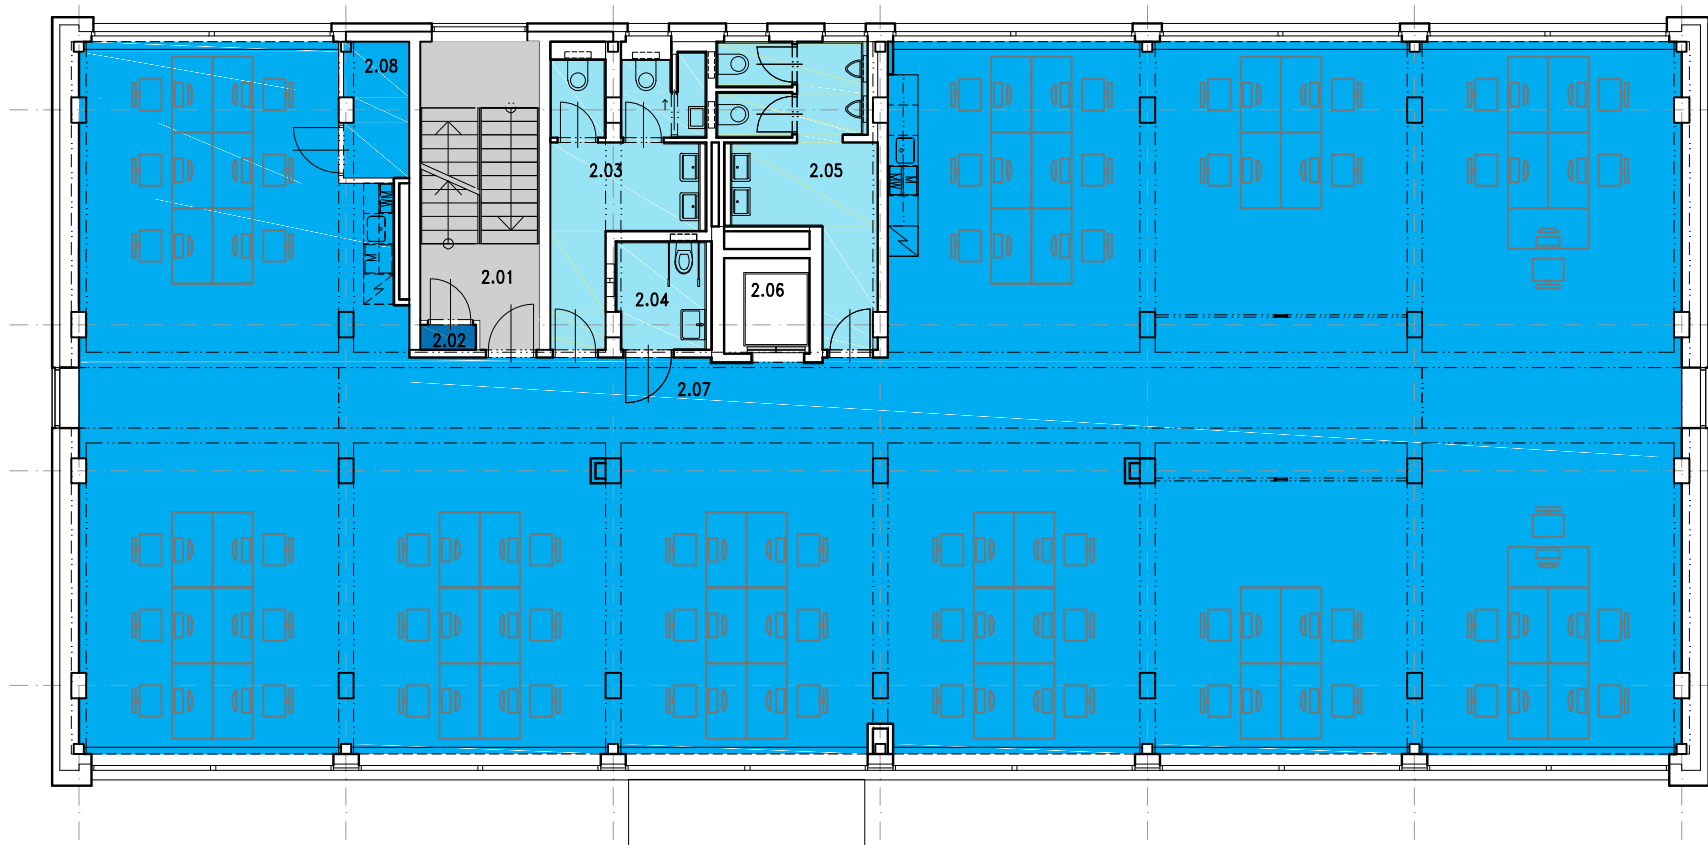

# Půdorys 2.NP / Plan L+1

## LEGENDA PLOCH

-  KANCELÁŘE: **387,1 m<sup>2</sup>**
-  ZÁZEMÍ KANCELÁŘI: **29,2 m<sup>2</sup>**
-  KOMUNIKAČNÍ PROSTORY **13,7 m<sup>2</sup>**
-  TECHNICKÉ PROSTORY A ZÁZEMÍ: **0,5 m<sup>2</sup>**

**PRONAJIMATELNÉ PLOCHY: 416,4m<sup>2</sup>**