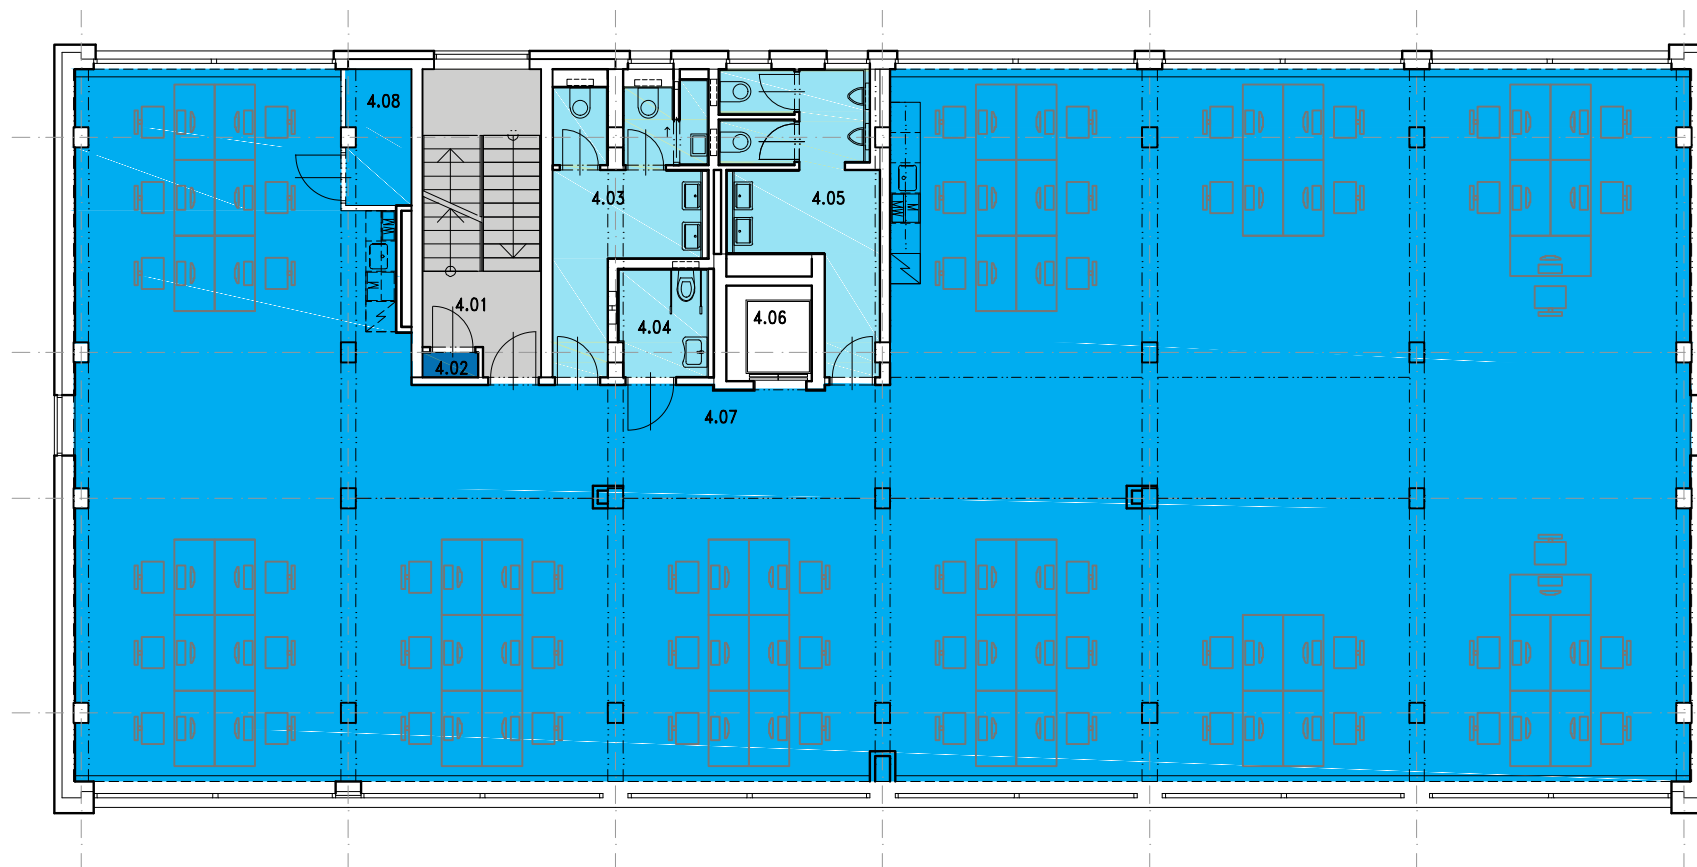

# Půdorys 5.NP / Plan L+4

## LEGENDA PLOCH

-  KANCELÁŘE: **391,0 m<sup>2</sup>**
-  ZÁZEMÍ KANCELÁŘI: **29,5 m<sup>2</sup>**
-  KOMUNIKAČNÍ PROSTORY **13,7 m<sup>2</sup>**
-  TECHNICKÉ PROSTORY A ZÁZEMÍ: **0,5 m<sup>2</sup>**

**PRONAJIMATELNÉ PLOCHY: 420,5m<sup>2</sup>**